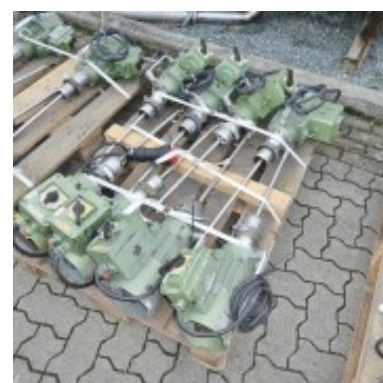

Einsteckrührwerk aus V2A

Price: € 650,00

Quantitativo disponibile : 15 pezzi ciascuna

General Information

Stato	usato
-------	-------

Agitatori

certificato EX	Si
elemento miscelante	Agitatore Propellente
Motore	1410 UpM
Voltaggio	220/380 Volt
Potenza Kw	0.37 KW
Materiale a contatto con il prodotto	AISI304 (V2A) 1.4301
targa identificativa	Si
attrezzatura agitatore	Propeller klappbar; leichte Unterschiede in der Ausführung der Rührwerke z. B. in der Wellenlänge (größtenteils ca. 400 mm)
diametro albero	18 mm
diametro elemento miscelante	140 mm