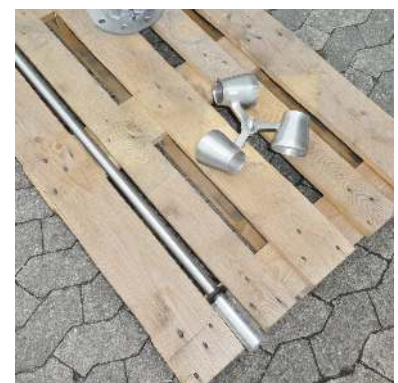

## Becherrührwerk aus V4A

Preis: € 3.295,00

Artikel zur Zeit auf Lager: 3 Stück

### Rührwerke

Rührwerk	Becherrührer
Rührwerksanordnung	exzentrisch im Oberboden
Drehzahl	0 - 240 UpM
Spannung	400 Volt
Leistung	1.1 KW
Werkstoff Produktberührend	AISI316 (V4A) 1.4571
Typenschild	Ja
Rührwerk Ausstattung	mit Frequenzumrichter
Wellenlänge	1120 mm
Wellendurchmesser	28 mm
Flügeldurchmesser	300 mm